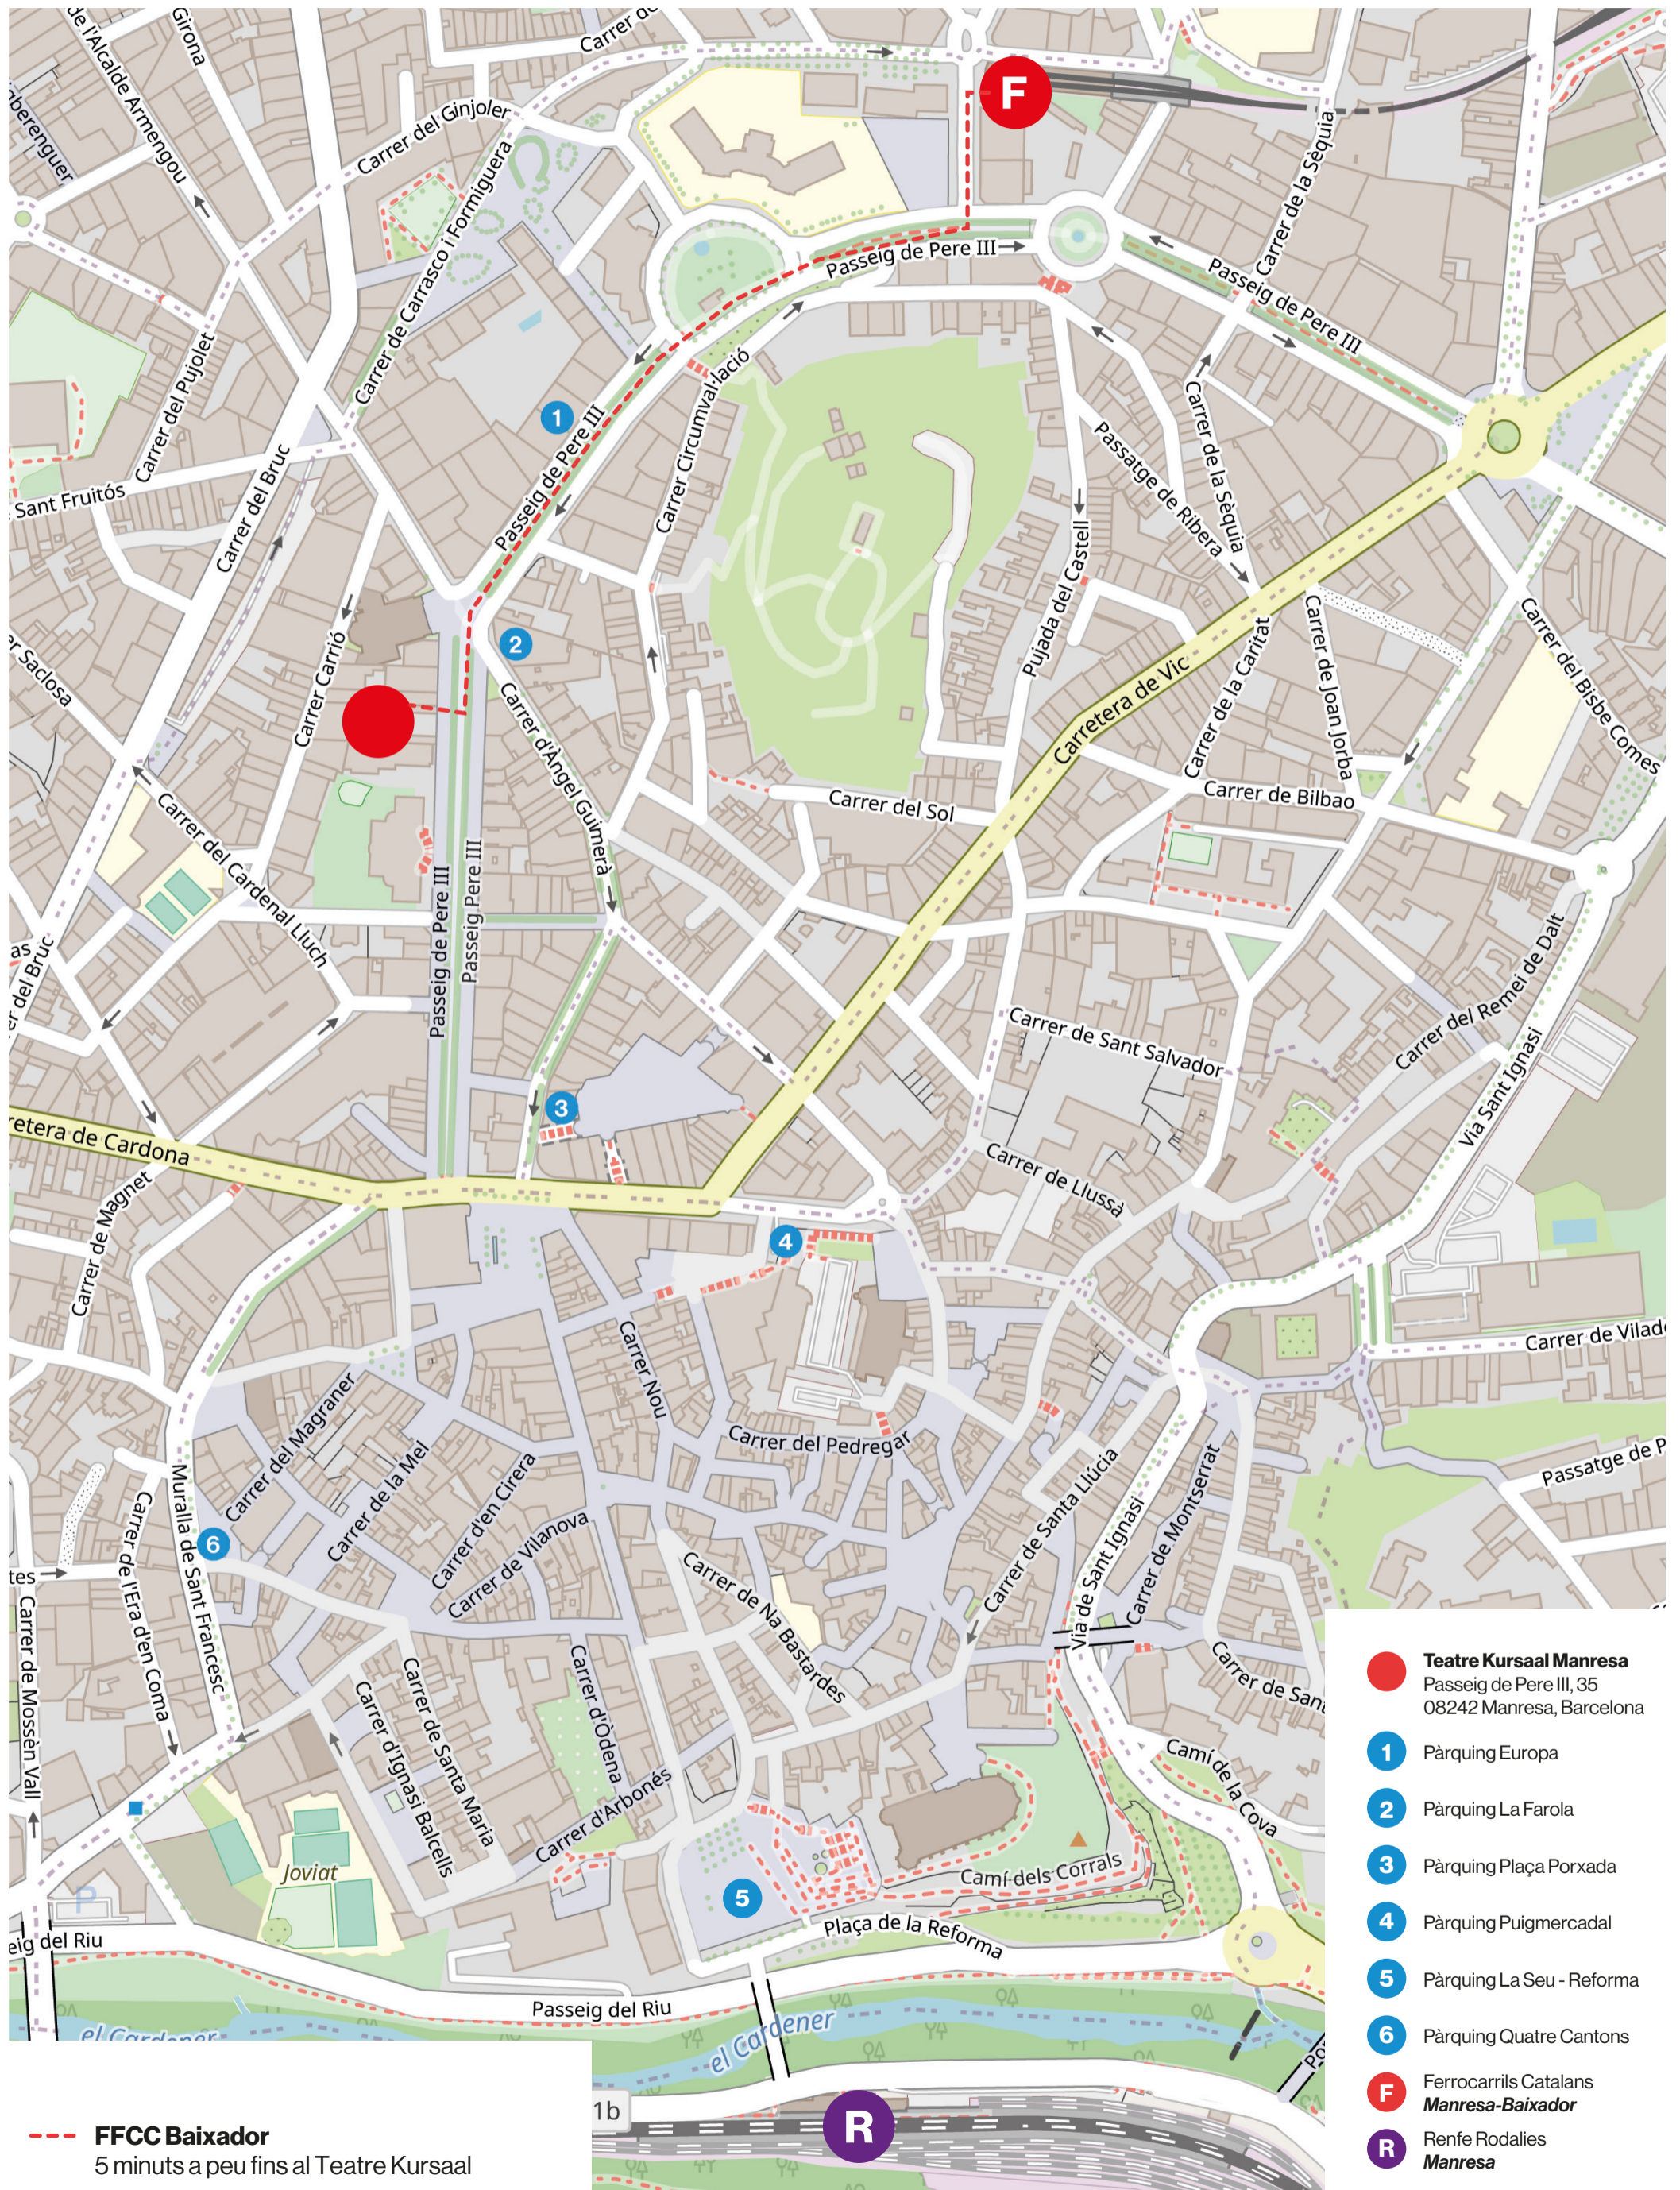

Com arribar-hi?

Com arribar-hi?

Com arribar-hi?

--- APARCAMENT RECOMANAT
8 minuts a peu fins al Teatre Kursaal
Tot el matí per 3,75 € mostrant l'acreditació
d'ACUSTICAT 2024.

- **Teatre Kursaal Manresa**
Passeig de Pere III, 35
08242 Manresa, Barcelona
- 1 Pàrquing Europa
- 2 Pàrquing La Farola
- 3 Pàrquing Plaça Porxada
- 4 Pàrquing Puigmercadal
- 5 Pàrquing La Seu - Reforma
- 6 Pàrquing Quatre Cantons
- F Ferrocarrils Catalans
Manresa-Baixador
- R Renfe Rodalies
Manresa

Com arribar-hi?

- **Teatre Kursaal Manresa**
Passeig de Pere III, 35
08242 Manresa, Barcelona
- 1 Pàrquing Europa
- 2 Pàrquing La Farola
- 3 Pàrquing Plaça Porxada
- 4 Pàrquing Puigmercadal
- 5 Pàrquing La Seu - Reforma
- 6 Pàrquing Quatre Cantons
- F Ferrocarrils Catalans
Manresa-Baixador
- R Renfe Rodalies
Manresa

--- **FFCC Baixador**
5 minuts a peu fins al Teatre Kursaal